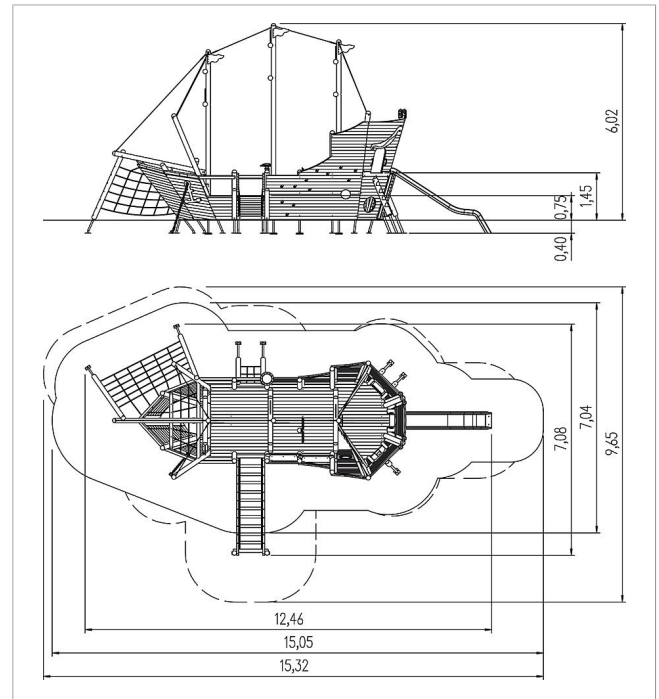

## unique Spielschiff Santa Maria, Solo

made in germany

### Lieferumfang

- 1x Steerrad: HPL
- 1x Steerrad groß: HPL, NH, Stahl feuerverzinkt
- 1x Anker: HPL
- 1x Ankerkette: Stahl feuerverzinkt
- 1x großes Kletternetz: kunststoffummanteltes Stahlseil
- 1x Wackelbrückenaufstieg: Stahl feuerverzinkt
- 1x schräges Kletternetz: kunststoffummanteltes Stahlseil
- 1x Seilaufstieg: kunststoffummanteltes Stahlseil, NH
- 4x Vogel: NH lasiert
- 4x Laterne: NH lasiert
- 3x Mast: NH
- 1x Kompass: HPL, Macrolon
- 3x Fahne: HPL
- 7x Stahlseil: Edelstahl
- 12x Klettergriff: GFK
- 1x Stammaufstieg: NH
- Holzkonstruktion: NH
- Pfostenschuhe: Stahl feuerverzinkt

	Material	NH kdi
	Fundamentlevel	FL 1
	Mindest-Raum	1532x965x602 cm
	Freie Fallhöhe	211 cm
	Fallschutz netto	73,0 m <sup>2</sup>
	Fundamente	8x OF oder 8x FFK + 13x FFG
	Montage	3 Personen/16 Std.