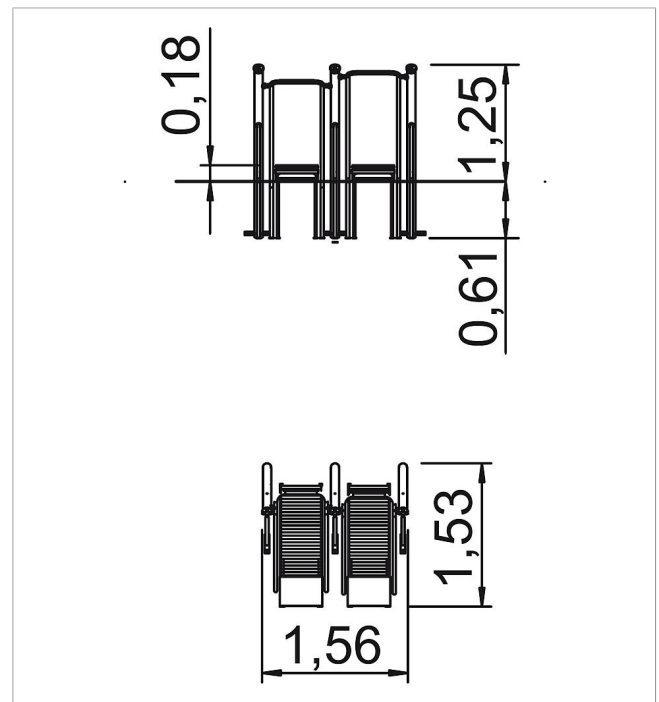

5 54 001 0

eibe Aktiv-Station Laufband

made in germany

Lieferumfang

- 3x Pfosten: Stahl feuerverzinkt und pulverbeschichtet
- 3x Brüstungen: HPL
- 2x Handlaufsets: Edelstahl
- 2x Laufrollenstege: Edelstahl
- 3x Pfostenabdeckung: PA6

	Material	Stahl Pulver, HPL
	Fundamentlevel	FL 3
	Mindest-Raum	156x153x200 cm
	Freie Fallhöhe	20 cm
	Fallschutz netto	-
	Fundamente	9x OF
	Montage	2 Personen/3,5 Std.
	Größtes Teil	22x450x155 cm
	Schwerstes Teil	55 kg