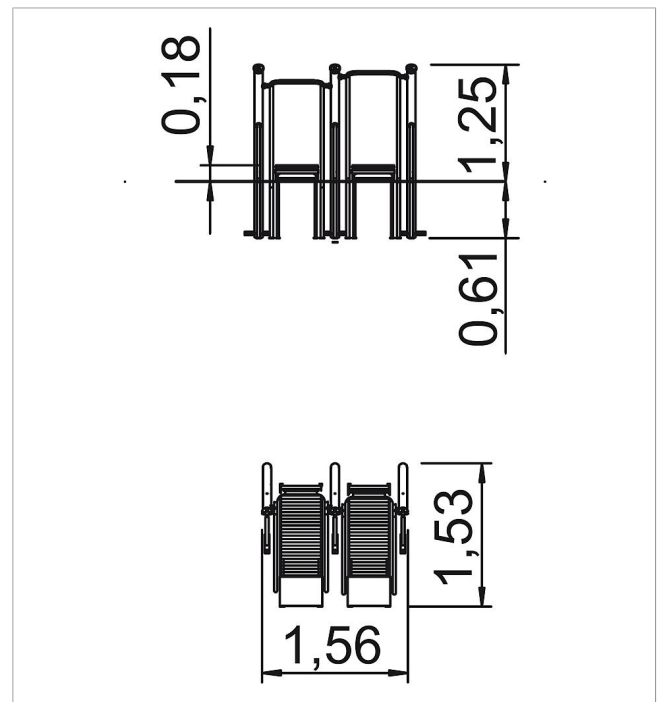

5 54 001 0

fit Aktiv-Station Laufband

made in germany

Lieferumfang

- 3x Pfosten: Stahl feuerverzinkt und pulverbeschichtet
- 3x Brüstungen: HPL
- 2x Handlaufsets: Edelstahl
- 2x Laufrollenstege: Edelstahl
- 3x Pfostenabdeckung: PA6

	Material	Stahl Pulver, HPL
	Fundamentlevel	FL 3
	Mindest-Raum	156x153x200 cm
	Freie Fallhöhe	20 cm
	Fallschutz netto	-
	Fundamente	9x OF
	Montage	2 Personen/3,5 Std.
	Größtes Teil	22x450x155 cm
	Schwerstes Teil	55 kg