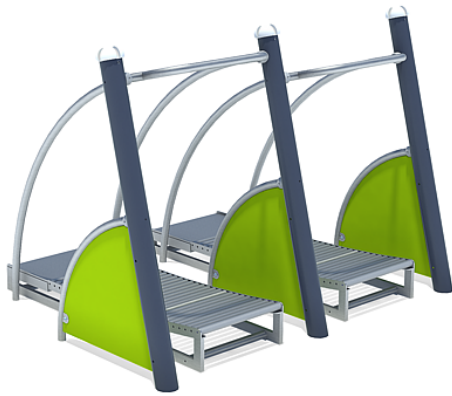

5 54 001 0

eibe Aktiv-Station Laufband

made in germany

Lieferumfang

- 3x Pfosten: Stahl feuerverzinkt und pulverbeschichtet
- 3x Brüstungen: HPL
- 2x Handlaufsets: Edelstahl
- 2x Laufrollenstege: Edelstahl
- 3x Pfostenabdeckung: PA6

	Material	Stahl Pulver, HPL
	Fundamentlevel	FL 3
	Mindest-Raum	156x153x200 cm
	Freie Fallhöhe	20 cm
	Fallschutz netto	-
	Fundamente	9x OF
	Montage	2 Personen/3,5 Std.
	Größtes Teil	22x450x155 cm
	Schwerstes Teil	55 kg