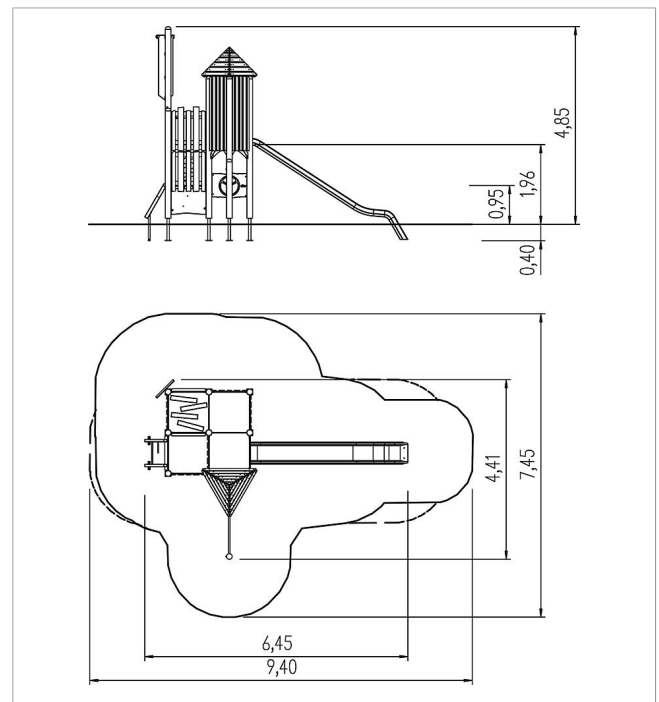

5 25 095 5410 0

**unique Burganlage
Hardwick Hall, Solo**

made in germany

Lieferumfang

- 11x Pfostenkonstruktion: NH oder Stahl
- 5x Podestkonstruktion: Stahl feuerverzinkt
- 1x Podest Kantholz: HPL, NH
- 4x Podest: HPL
- 12x Brüstung: NH
- 1x Kletterwand: HPL, Klettergriffen
- 1x Materialleiter: NH, Edelstahl, kunststoffummanteltes Stahlseil
- 1x Rankeaufstieg: HPL
- 2x Rahmenblende: NH
- 1x Rutscheneinstiegsplatte: HPL
- 1x Spielbrüstung Chaospendel: HPL, Makrolon, Edelstahl
- 1x Dach: NH
- 1x Deko Fahne: HPL
- 3x Griffset: Stahl

	Material	Stahl verzinkt, Lärche
	Fundamentlevel	FL 1
	Mindest-Raum	940x745x585 cm
	Freie Fallhöhe	195 cm
	Fallschutz netto	43,0 m ²
	Fundamente	13x OF oder 12x FFK + 1x OF