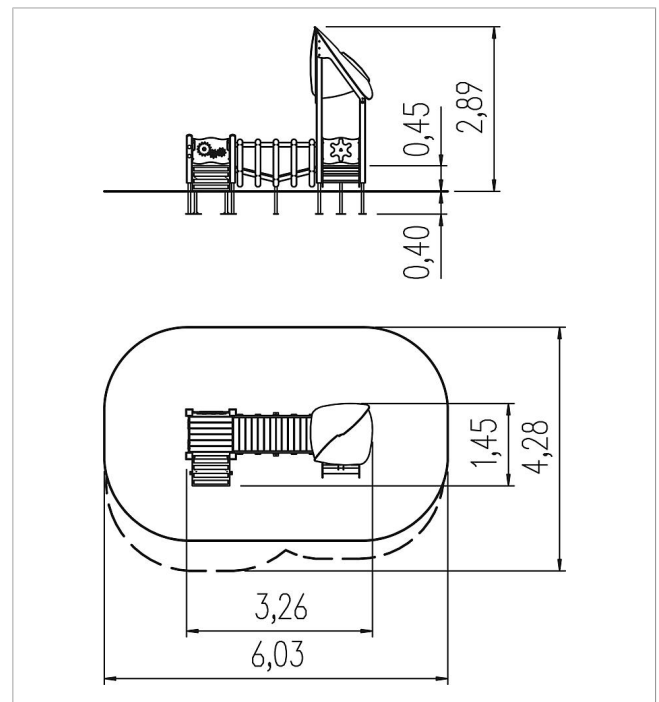

5 11 008 0411 0
playo Spielanlage Pia

made in germany

Lieferumfang

8x Pfostenkonstruktion: NH
8x Pfostenschuh: Stahl feuerverzinkt
2x Podestkonstruktion: NH
1x Griffset: Aluminium, kunststoffbeschichtet
1x Knick Knack-Übergang: NH
1x Rampe: HPL, NH
1x Schmetterlingsdach: HPL
1x Spiel-Brüstung Loch: HPL, Plexiglas
1x Spiel-Brüstung Steuerrad: HPL, Stahl feuerverzinkt
1x Spiel-Brüstung Zahnrad: HPL
1x Spiel-Brüstung Zählringe: HPL, ROB
1x Treppe: NH, HPL
Beschläge: Edelstahl

	Material	Lärche BSH, Lärche
	Fundamentlevel	FL 1
	Mindest-Raum	603x428x289 cm
	Freie Fallhöhe	45 cm
	Fallschutz netto	21,0 m ²
	Fundamente	11x OF oder 11x FFK