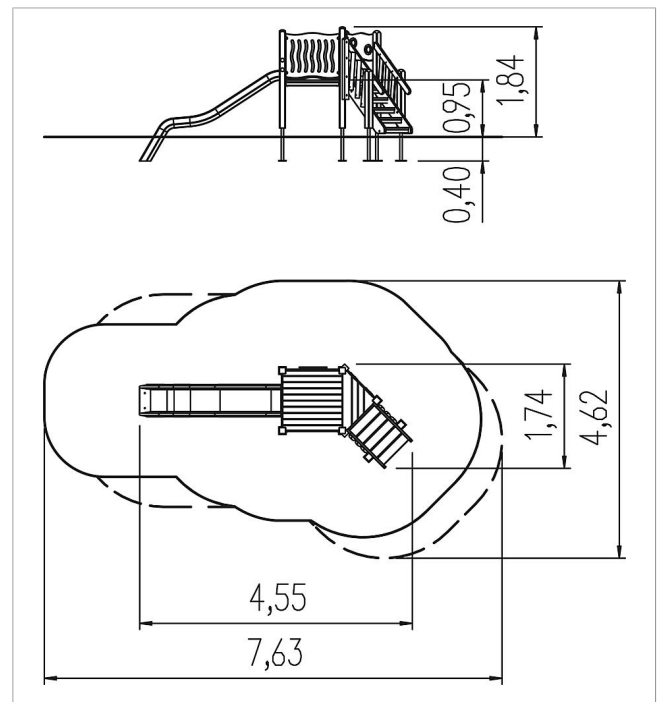

	Material	NH kdi
	Fundamentlevel	FL 1
	Mindest-Raum	763x462x275 cm
	Freie Fallhöhe	95 cm
	Fallschutz netto	23,0 m <sup>2</sup>
	Fundamente	7x OF oder 6x FFK